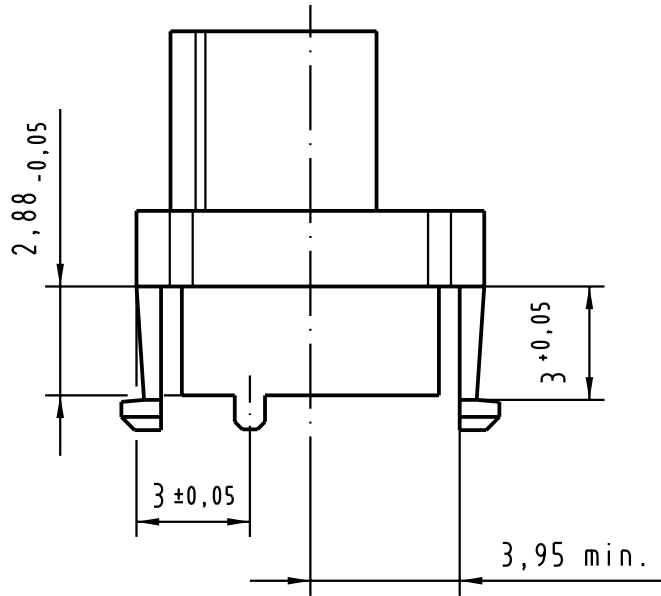

A

Farbe: RAL 3018 (Erdbeerrot)
colour: RAL 3018 (strawberry red)

 All Dimensions in mm Original Size DIN A 4		Techn. Character.			Nicht tolerierte Maß/Free size tolerances IEC 61076-4-101	
			Dat.	Name	Maßstab/Scale 5 : 1	har-bus HM Kodiereinsatz (Code-Nr. 3567) für Federleiste har-bus HM coding key (code-no. 3567) for female connector
		Detail.	30.09.99	Hm		
		Insp.	30.09.99	Ko		
31206	12.11.02	Hage	Stand.			
26904	10.11.99	Hm				
26858						
Mod.	Dat.	Name	HARTING Electronics GmbH & Co. KG D-32339 ESPELKAMP			TB 17 79 000 0028
						Sub.