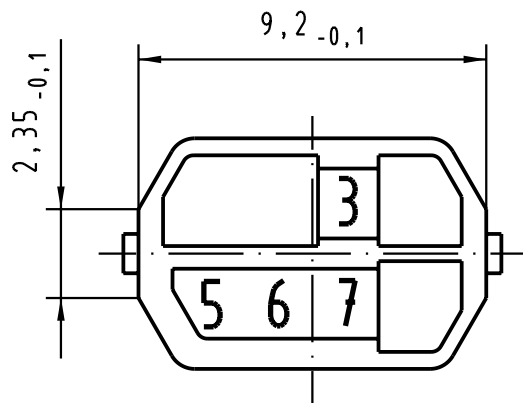

5

4

3

2

1

D

C

B

A

Farbe: RAL 3018 (Erdbeerrot)
colour: RAL 3018 (strawberry red)

 All Dimensions in mm Original Size DIN A 4		Techn. Character.			Nicht tolerierte Maß/Free size tolerances IEC 61076-4-101	
			Dat.	Name	Maßstab/Scale 5 : 1	har-bus HM Kodiereinsatz (Code-Nr. 3567) für Federleiste har-bus HM coding key (code-no. 3567) for female connector
		Detail.	30.09.99	Hm		
		Insp.	30.09.99	Ko		
31206	12.11.02	Hage	Stand.			
26904	10.11.99	Hm				
26858						
Mod.	Dat.	Name	HARTING Electronics GmbH & Co. KG D-32339 ESPELKAMP			TB 17 79 000 0028
						Sub.