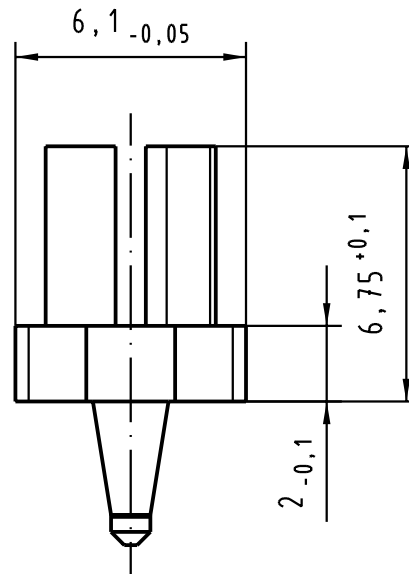

5

4

3

2

1

D

C

B

A

Farbe: RAL 3018 (Erdbeerrot)
colour: RAL 3018 (strawberry red)

 All Dimensions in mm Original Size DIN A 4		Techn. Character.			Nicht tolerierte Maß/Free size tolerances IEC 61076-4-101	
			Dat.	Name	Maßstab/Scale 5 : 1	har-bus HM Kodiereinsatz (Code-Nr. 3567) für Federleiste har-bus HM coding key (code-no. 3567) for female connector
		Detail.	30.09.99	Hm		
		Insp.	30.09.99	Ko		
31206	12.11.02	Hage	Stand.			
26904	10.11.99	Hm				
26858						
Mod.	Dat.	Name	HARTING Electronics GmbH & Co. KG D-32339 ESPELKAMP			TB 17 79 000 0028
						Sub.